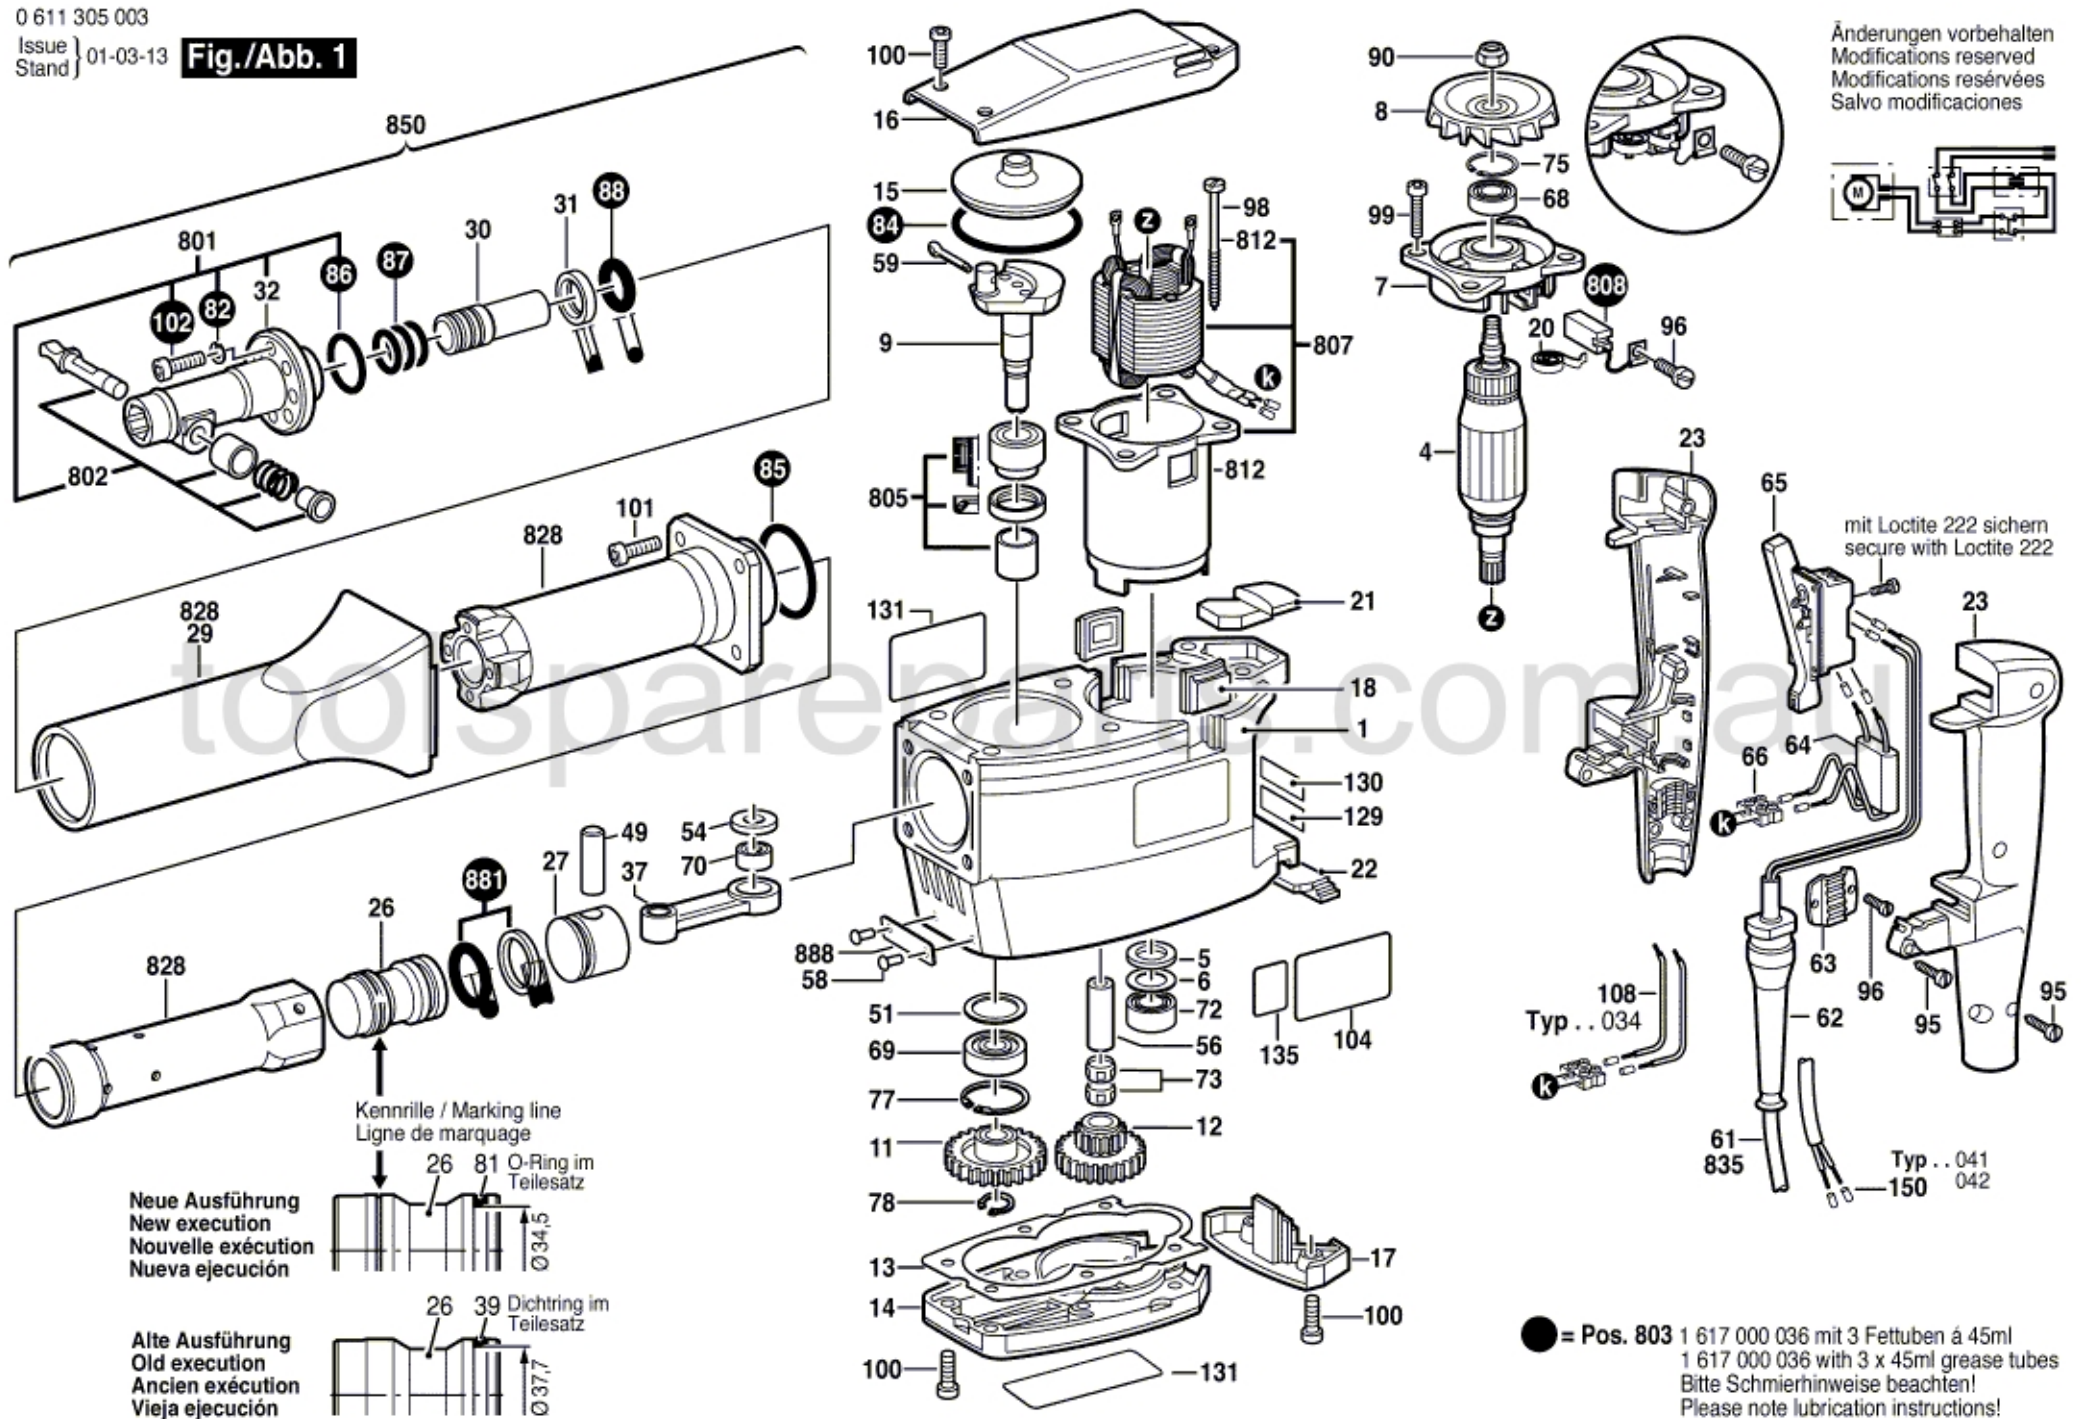

**Fig./Abb. 1**

Änderungen vorbehalten  
 Modifications reserved  
 Modifications réservées  
 Salvo modificaciones

mit Loctite 222 sichern  
 secure with Loctite 222

Typ .. 034

Typ .. 041  
 042

● = Pos. 803 1 617 000 036 mit 3 Fettuben á 45ml  
 1 617 000 036 with 3 x 45ml grease tubes  
 Bitte Schmierhinweise beachten!  
 Please note lubrication instructions!

Neue Ausführung  
 New execution  
 Nouvelle exécution  
 Nueva ejecución

Alte Ausführung  
 Old execution  
 Ancien exécution  
 Vieja ejecución